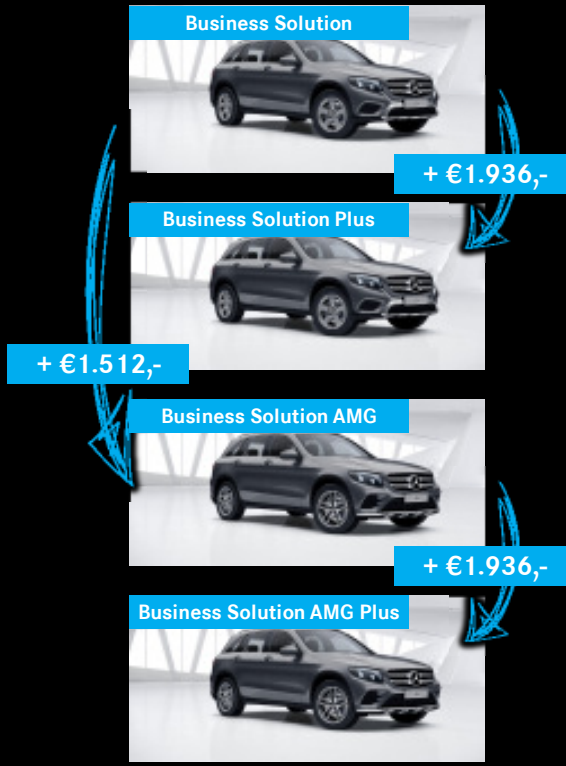

Overzicht Business Solution → Plus → AMG → AMG Plus

C-Klasse, GLC, E-Klasse

C-Klasse

GLC

E-Klasse